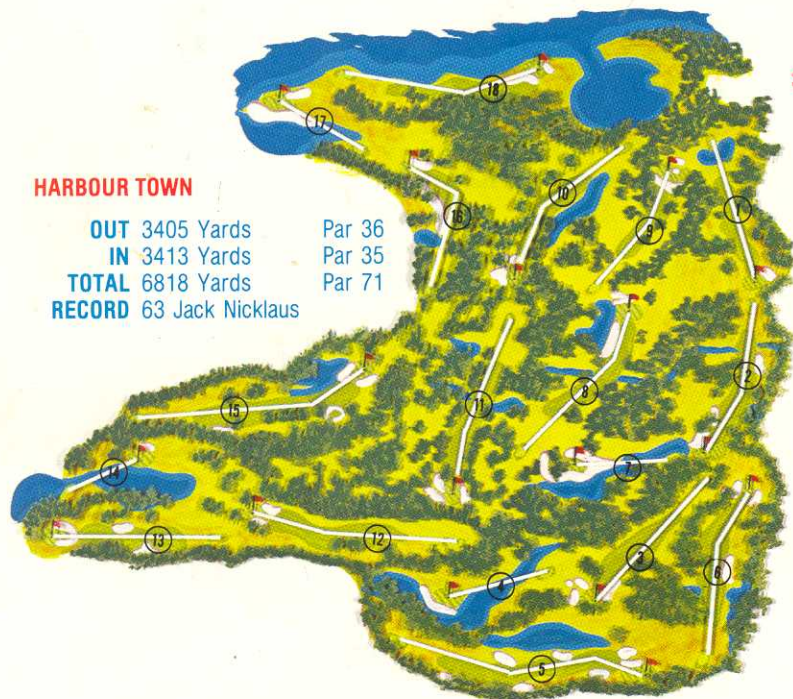

Harbour Town COURSE C

HARBOUR TOWN

OUT	3405 Yards	Par 36
IN	3413 Yards	Par 35
TOTAL	6818 Yards	Par 71
RECORD	63 Jack Nicklaus	

SUNNINGDALE

OUT	3107 Yards
IN	3427 Yards
TOTAL	6534 Yards
RECORD	63 Norman Von Nida

Course designer Pete Dye took advantage of this Hilton Head South Carolina property by winding the fairways through dense forests of oak, pine, magnolia and Spanish moss and placing the greens in menacing proximity to a dozen small lakes, ponds and traps. The course now serves as the home for the Sea Pines Heritage Classic.

DORADO 8

OUT	
IN	
TOTAL	
RECORD